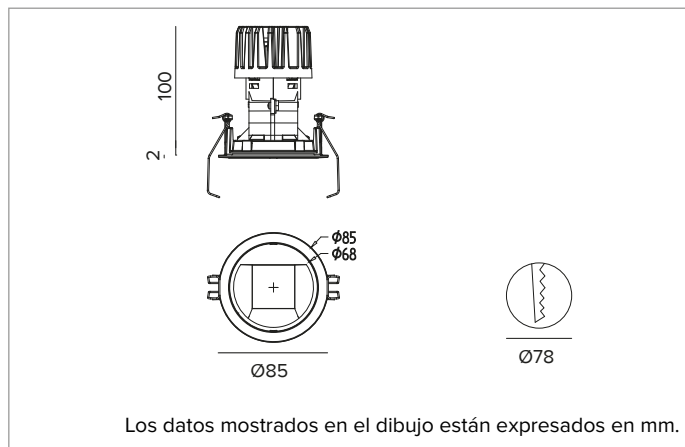

1T8552EL | CCTEVO WALL WASHER 78

Downlight empotrable de LED en versión trim

		3500K	H(m)	D1(m)	D2(m)	E _{max} (lx)
		Ra90	42°	73°		
Fixture Power	13W	1	0.83	1.56	910	
Source Flux	1669lm	2	1.65	3.11	228	
Fixture Flux	1011lm	3	2.48	4.67	101	
Efficacy	75lm/W	4	3.31	6.23	57	
TS1393	I _{max} =625cd/klm	I _{max}	1042cd	5	4.13	7.78 36