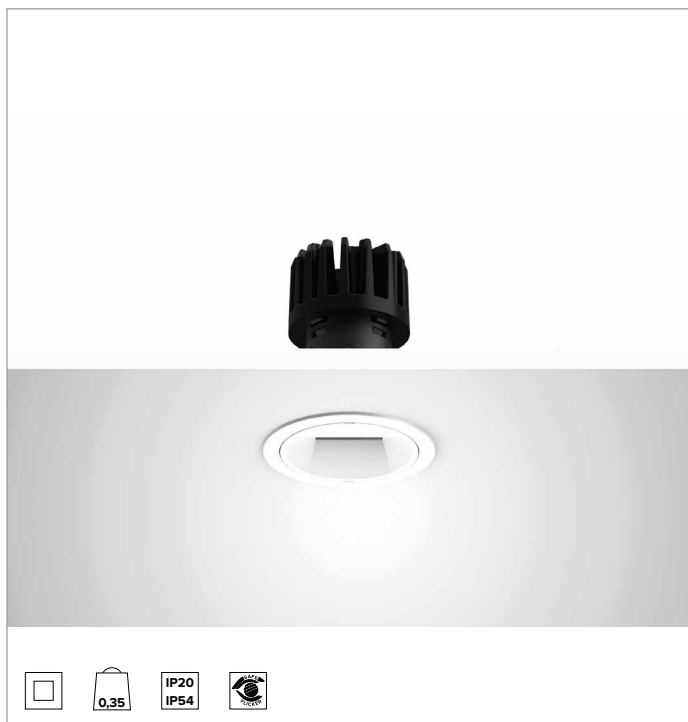

1T8552EL | CCTEVO WALL WASHER 78

Downlight empotrable de LED en versión trim

		3500K	H(m)	D1(m)	D2(m)	E _{max} (lx)
		Ra90	42°	73°		
Fixture Power	13W	1	0.83	1.56	910	
Source Flux	1669lm	2	1.65	3.11	228	
Fixture Flux	1011lm	3	2.48	4.67	101	
Efficacy	75lm/W	4	3.31	6.23	57	
TS1393	I _{max} =625cd/klm	I _{max}	1042cd	5	4.13	7.78 36

CCT nominal: 3500K

Duración útil (L80/B10): >50000h tq +25°C

CARACTERÍSTICAS LUMINOTÉCNICAS

Óptica WW: reflector asimétrico de aluminio preanodizado de alta reflectancia, pantalla de cierre difusor holográfica en material acrílico, elementos estructurales de termoplástico.

Óptica: WALL WASHER

Eficiencia óptica: 61%

Flujo luminaria: 1011lm

Rendimiento luminoso: 75lm/W

Seguridad fotobiológica: Conforme al grupo de riesgo RG1 (Riesgo Bajo)

CARACTERÍSTICAS MECÁNICAS

Disipador de aluminio de presufusión de color negro. Estructura de material termoplástico negro, frontal cut-off termoplástico pintado de blanco. Guarnición de silicona para la estanqueidad contra agua y polvo. Versión trim con anillo integrado de presufusión pintado de blanco.

Color y acabado: Blanco yeso

Peso: 0,35Kg

Versión: TRIM

Grado de protección: IP20 para la parte encastrada

Grado de protección: IP54 para la parte vista

CARACTERÍSTICAS ELÉCTRICAS

Driver electrónico ON-OFF integrado.